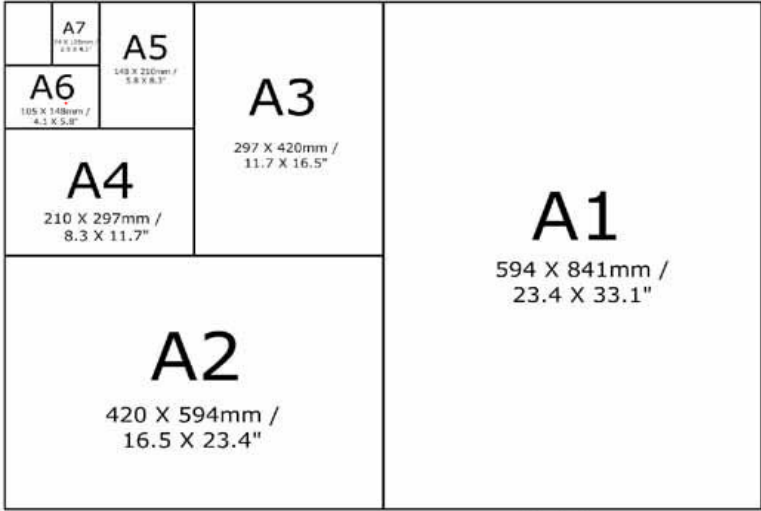

841 X 1189mm /
33.1 X 46.8" **A0**